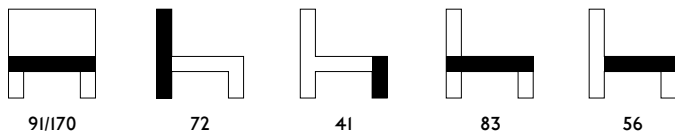

ire

Dormi *av Josefina Alpen*

Tygåtgång (Enfärgat)	Fabric required (Plain)	140 cm	Kg	m ³
Fåtölj	Easy chair	4 m	19	0,50
Soffa	Sofa	6 m	30	0,85

Stomme i massiv furu klädd med dymetrol (elastisk sitsväv) i sitsen och stoppning av kallskum och fiber. Ben i vitpigmenterad ask som standard, alternativt oljad ek (fritt tillval). Svart eller vit lackad metall (fritt tillval). Fast tygklädsel.