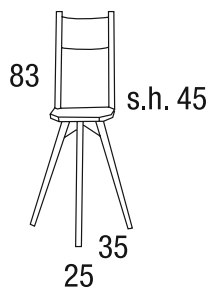

CAMILLA BY JOHN KANDELL

CAMILLA 1982, John Kandell
Art. 766

Stol. Bok; natur eller laserad i standardfärg.

Chair. Beech; natural or stained in standard colour.

Stuhl. Buche; natur oder in Standardfarben lasiert.