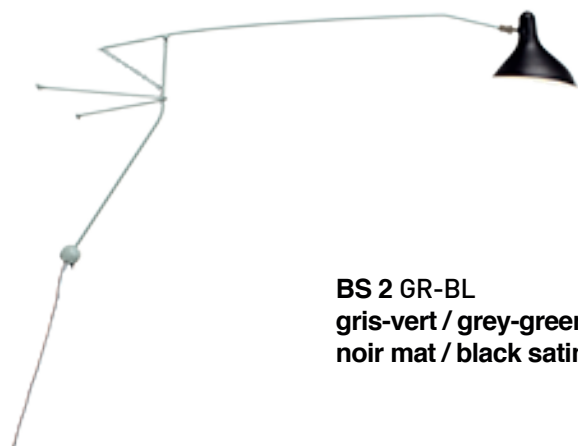

Lampadaire | Floor lamp

Matériaux : acier
Material : steel

Dimensions
Wall to shade : 153cm / 60.2in
Arms Width : 47cm / 18.5in
Height : 68cm / 26.8in
Horizontal Rotation : 200°
Vertical Amplitude : 65cm / 25.6in

Poids net :
Net weight :

Packaging : 146,5 X 47 X 44 cm

Câble électrique noir
Black electric wire

Interrupteur sur le bras d'appui
Switch on the supporting arm

CLII - E14 - ESL11W

IP20

FINITION FINISH

BS 2 BL
noir mat / black satin

BS 2 GR-BL
gris-vert / grey-green
noir mat / black satin