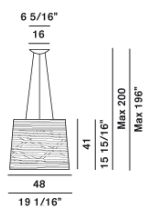

Tress grande

Bianco

Nero

Rosso