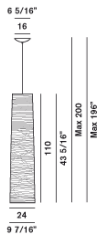

TRESS SOSPENSIONE

DESIGN MARC SADLER/2009

Lampada a sospensione realizzata in materiale composito su base di fibra di vetro laccato, disponibile in tre dimensioni - grande, media e piccola - nei colori bianco, nero e rosso. La sospensione grande si caratterizza per una propagazione più diffusa della luce, mentre la media e la piccola dirigono il fascio luminoso verso il piano sottostante.

Tress grande

Bianco

Nero

Rosso

Certificazioni

LAMPADINE

alogeno
1x230W R7s energy saver + Dimmer

LAMPADINE (120 V)

alogeno
1x200W RSC (4 11/16") type T3

Tress media

Bianco

Nero

Rosso

Certificazioni

LAMPADINE

alogeno
1x100W E27 PAR 30 30°