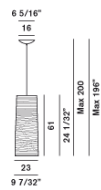

TRESS SOSPENSIONE

DESIGN MARC SADLER/2009

Lampada a sospensione realizzata in materiale composito su base di fibra di vetro laccato, disponibile in tre dimensioni - grande, media e piccola - nei colori bianco, nero e rosso. La sospensione grande si caratterizza per una propagazione più diffusa della luce, mentre la media e la piccola dirigono il fascio luminoso verso il piano sottostante.

alogeno
1x200W RSC (4 11/16") type T3

Tress media

Bianco

Nero

Rosso

Certificazioni

LAMPADINE

alogeno
1x100W E27 PAR 30 30°

LAMPADINE (120 V)

alogeno
1x75W E26 medium - type PAR 30 30°

Tress piccola

Bianco

Nero

Rosso

Certificazioni

LAMPADINE