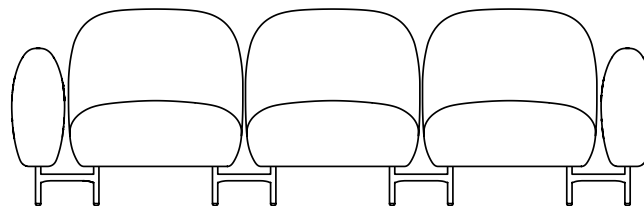

Round Table
Ø: 30cm / 11.8in

Rectangular table
w: 20cm / 7.9in
D: 65cm / 25.6in

Square table
w: 65cm / 25.6in
D: 65cm / 25.6in

Seat
w: 65cm / 25.6in
D: 65cm / 25.6in

Back
w: 20cm / 7.9in
D: 67cm / 26.4in

Armrest
w: 20cm / 7.9in
D: 67cm / 26.4in

67cm / 26.4in
Seat height: 40cm / 15.7in

75cm / 29.5in

110cm / 43.3in
Seat height: 40cm / 15.7in

75cm / 29.5in

165cm / 65in
Seat height: 40cm / 15.7in

75cm / 29.5in

243cm / 95.7in
Seat height: 40cm / 15.7in