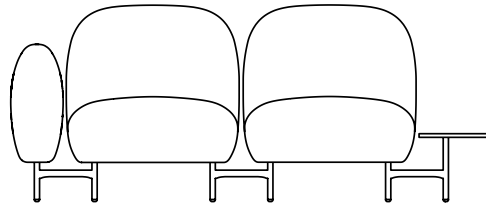

Round Table
Ø: 30cm / 11.8in

Rectangular table
w: 20cm / 7.9in
D: 65cm / 25.6in

Square table
w: 65cm / 25.6in
D: 65cm / 25.6in

Seat
w: 65cm / 25.6in
D: 65cm / 25.6in

Back
w: 20cm / 7.9in
D: 67cm / 26.4in

Armrest
w: 20cm / 7.9in
D: 67cm / 26.4in

67cm / 26.4in
Seat height: 40cm / 15.7in

75cm / 29.5in

110cm / 43.3in
Seat height: 40cm / 15.7in

75cm / 29.5in

165cm / 65in
Seat height: 40cm / 15.7in

75cm / 29.5in

243cm / 95.7in
Seat height: 40cm / 15.7in