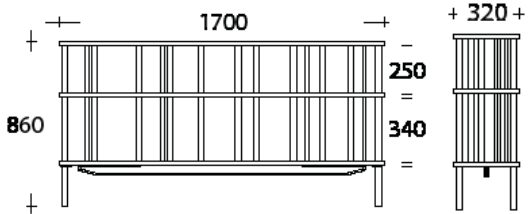

Level

design Lina Nordqvist, år 2012

LE752

Hylla. Trä.
Storage. Wood.
Regal. Holz.

20kg 0,3m³

Art.nr

Black stain LE752.10
Colour LE752.50

LE1102

Hylla. Trä.
Storage. Wood.
Regal. Holz.

25kg 0,4m³

Art.nr

Black stain LE1102.10
Colour LE1102.50

LE1702

Hylla. Trä.
Storage. Wood.
Regal. Holz.

40kg 0,6m³

Art.nr

Black stain LE1702.10
Colour LE1702.50

LE756

Hylla. Trä.
Storage. Wood.
Regal. Holz.

43 kg 0,6m³

Art.nr

Black stain LE756.10
Colour LE756.50

LE1106

Hylla. Trä.
Storage. Wood.
Regal. Holz.