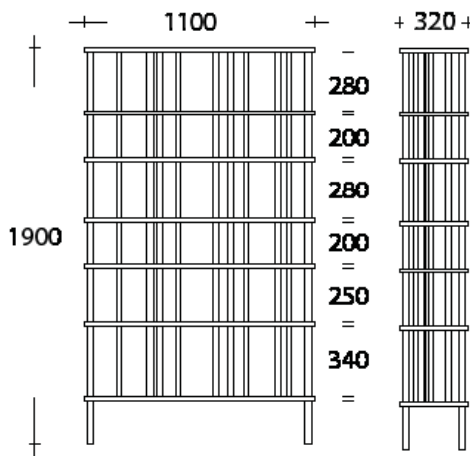

Level

design Lina Nordqvist, år 2012

LE752

Hylla. Trä.
Storage. Wood.
Regal. Holz.

20kg 0,3m³

Art.nr

Black stain LE752.10
Colour LE752.50

LE1102

Hylla. Trä.
Storage. Wood.
Regal. Holz.

25kg 0,4m³

Art.nr

Black stain LE1102.10
Colour LE1102.50

LE1702

Hylla. Trä.
Storage. Wood.
Regal. Holz.

40kg 0,6m³

Art.nr

Black stain LE1702.10
Colour LE1702.50

LE756

Hylla. Trä.
Storage. Wood.
Regal. Holz.

43 kg 0,6m³

Art.nr

Black stain LE756.10
Colour LE756.50

LE1106

Hylla. Trä.
Storage. Wood.
Regal. Holz.

56kg 0,8m³

Art.nr

Black stain LE1106.10
Colour LE1106.50