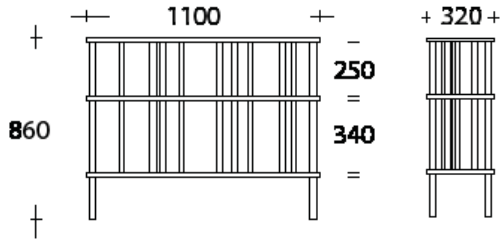

Level

design Lina Nordqvist, år 2012

LE752

Hylla. Trä.
Storage. Wood.
Regal. Holz.

20kg 0,3m³

Art.nr

Black stain LE752.10
Colour LE752.50

LE1102

Hylla. Trä.
Storage. Wood.
Regal. Holz.

25kg 0,4m³

Art.nr

Black stain LE1102.10
Colour LE1102.50

LE1702

Hylla. Trä.
Storage. Wood.
Regal. Holz.

40kg 0,6m³

Art.nr

Black stain LE1702.10
Colour LE1702.50

LE756

Hylla. Trä.
Storage. Wood.
Regal. Holz.

43 kg 0,6m³

Art.nr

Black stain LE756.10
Colour LE756.50

LE1106

Hylla. Trä.
Storage. Wood.
Regal. Holz.