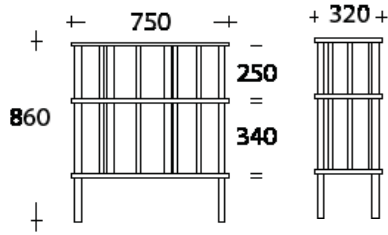

Level

design Lina Nordqvist, år 2012

LE752

Hylla. Trä.
Storage. Wood.
Regal. Holz.

20kg 0,3m³

Art.nr

Black stain LE752.10
Colour LE752.50

LE1102

Hylla. Trä.
Storage. Wood.
Regal. Holz.

25kg 0,4m³

Art.nr

Black stain LE1102.10
Colour LE1102.50

LE1702

Hylla. Trä.
Storage. Wood.
Regal. Holz.

40kg 0,6m³

Art.nr

Black stain LE1702.10
Colour LE1702.50

LE756

Hylla. Trä.
Storage. Wood.
Regal. Holz.

43 kg 0,6m³

Art.nr

Black stain LE756.10
Colour LE756.50

LE1106

Hylla. Trä.
Storage. Wood.
Regal. Holz.