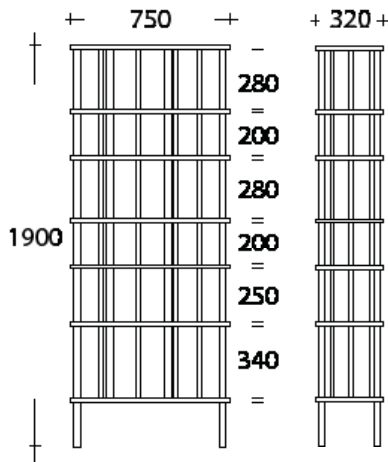

Level

design Lina Nordqvist, år 2012

LE752

Hylla. Trä.
Storage. Wood.
Regal. Holz.

20kg 0,3m³

Art.nr

Black stain LE752.10
Colour LE752.50

LE1102

Hylla. Trä.
Storage. Wood.
Regal. Holz.

25kg 0,4m³

Art.nr

Black stain LE1102.10
Colour LE1102.50

LE1702

Hylla. Trä.
Storage. Wood.
Regal. Holz.

40kg 0,6m³

Art.nr

Black stain LE1702.10
Colour LE1702.50

LE756

Hylla. Trä.
Storage. Wood.
Regal. Holz.

43 kg 0,6m³

Art.nr

Black stain LE756.10
Colour LE756.50

LE1106

Hylla. Trä.
Storage. Wood.
Regal. Holz.

56kg 0,8m³

Art.nr

Black stain LE1106.10
Colour LE1106.50