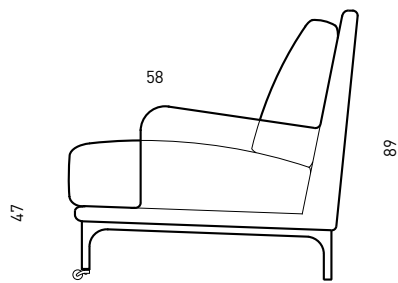

adea mr. jones

adea mr. jones

55

100

Design: **Alexander Lervik**

□ Mr Jones on ajankohtaisen linjakas versio arkkityyppisestä Howard-sohvasta. Miellyttävien mittasuhteidensa sekä ylläiseksi hiotun istuinmukavuutensa vuoksi Sohva tarjoaa ennenkokemattoman elämyksen. Sohva tehdään kahta eri leveyttä ja sarjaan kuuluu myös nojatuoli ja rahi.